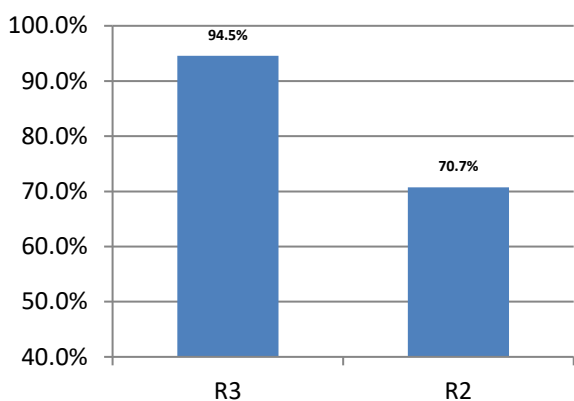

15 放送・視聴覚設備の整備