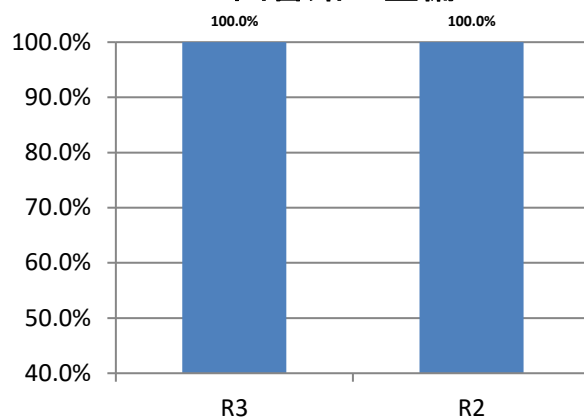

13 清掃活動への取り組み

14 図書館の整備

15 放送・視聴覚設備の整備

16 校舎・校地の安全点検

17 SGHによる学習意欲の向上等

R3 前期学校評価アンケート

全学年	質問13	質問14	質問15	質問16	質問17
1: そう思う	34.5%	67.3%	47.3%	47.3%	25.5%
2: だいたいそう思う	60.0%	32.7%	47.3%	50.9%	65.5%
3: あまりそう思わない	5.5%	0.0%	5.5%	1.8%	9.1%
4: そう思わない	0.0%	0.0%	0.0%	0.0%	0.0%