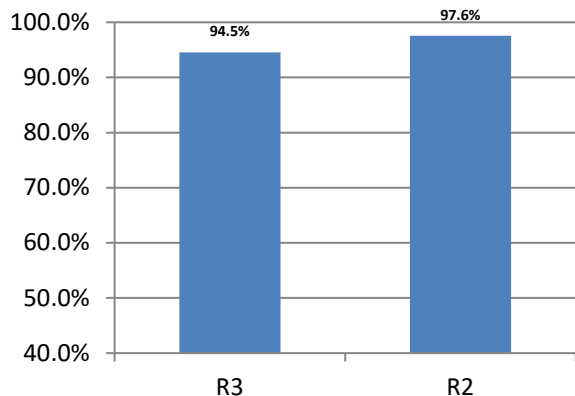

13 清掃活動への取り組み