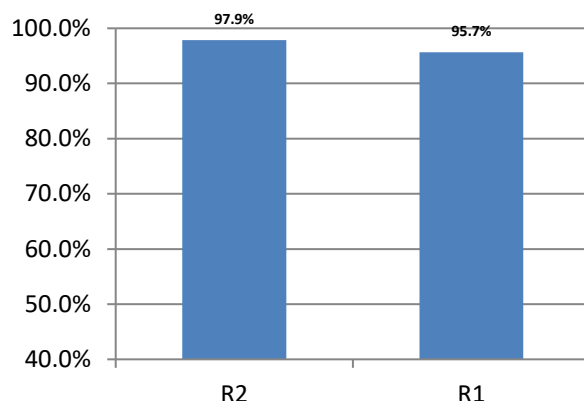

13 清掃活動への取り組み

14 図書館の整備

15 放送・視聴覚設備の整備

16 校舎・校地の安全点検

17 SGHによる学習意欲の向上等

R2 後期学校評価アンケート

	質問13	質問14	質問15	質問16	質問17
1: そう思う	29.8%	70.2%	34.0%	44.7%	21.7%
2: だいたいそう思う	61.7%	29.8%	42.6%	53.2%	67.4%
3: あまりそう思わない	8.5%	0.0%	21.3%	2.1%	10.9%
4: そう思わない	0.0%	0.0%	2.1%	0.0%	0.0%