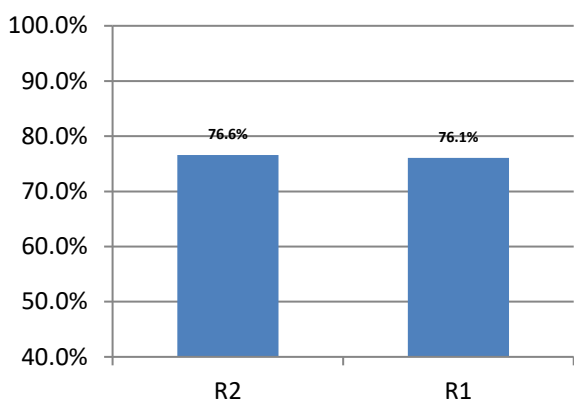

13 清掃活動への取り組み

14 図書館の整備

15 放送・視聴覚設備の整備

16 校舎・校地の安全点検

17 SGHによる学習意欲の向上等

R2 後期学校評価アンケート

	質問13	質問14	質問15	質問16	質問17
1: そう思う	29.8%	70.2%	34.0%	44.7%	21.7%
2: だいたいそう思う	61.7%	29.8%	42.6%	53.2%	67.4%
3: あまりそう思わない	8.5%	0.0%	21.3%	2.1%	10.9%
4: そう思わない	0.0%	0.0%	2.1%	0.0%	0.0%