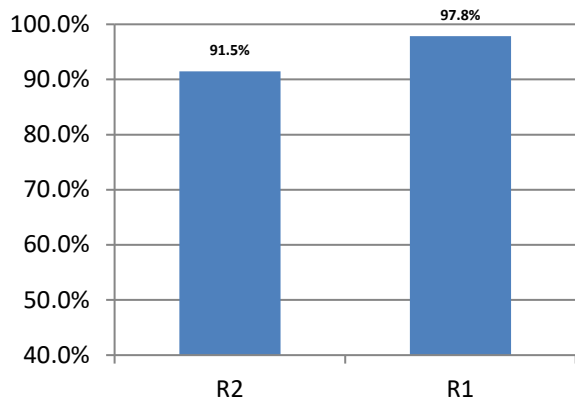

13 清掃活動への取り組み

14 図書館の整備

15 放送・視聴覚設備の整備

16 校舎・校地の安全点検

17 SGHによる学習意欲の向上等

R2 後期学校評価アンケート

	質問13	質問14	質問15	質問16	質問17
1: そう思う	29.8%	70.2%	34.0%	44.7%	21.7%
2: だいたいそう思う	61.7%	29.8%	42.6%	53.2%	67.4%
3: あまりそう思わない	8.5%	0.0%	21.3%	2.1%	10.9%
4: そう思わない	0.0%	0.0%	2.1%	0.0%	0.0%