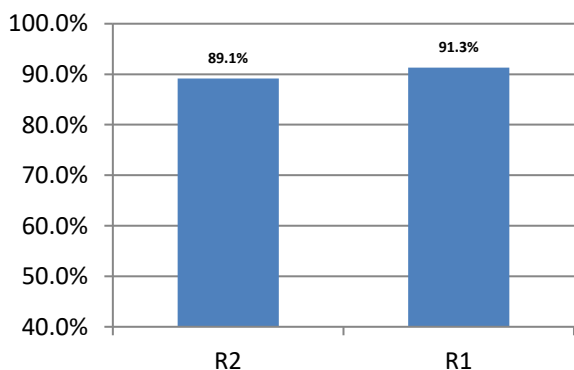

13 清掃活動への取り組み

14 図書館の整備

15 放送・視聴覚設備の整備

16 校舎・校地の安全点検

17 SGHによる学習意欲の向上等

R2 後期学校評価アンケート

	質問13	質問14	質問15	質問16	質問17
1: そう思う	29.8%	70.2%	34.0%	44.7%	21.7%
2: だいたいそう思う	61.7%	29.8%	42.6%	53.2%	67.4%
3: あまりそう思わない	8.5%	0.0%	21.3%	2.1%	10.9%
4: そう思わない	0.0%	0.0%	2.1%	0.0%	0.0%