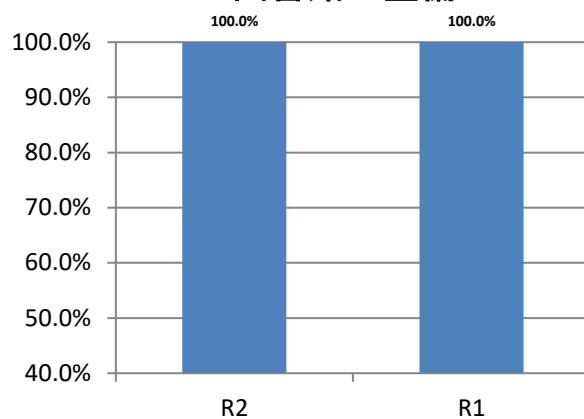

13 清掃活動への取り組み

14 図書館の整備

15 放送・視聴覚設備の整備

16 校舎・校地の安全点検

17 SGHによる学習意欲の向上等

R2 後期学校評価アンケート

	質問13	質問14	質問15	質問16	質問17
1: そう思う	29.8%	70.2%	34.0%	44.7%	21.7%
2: だいたいそう思う	61.7%	29.8%	42.6%	53.2%	67.4%
3: あまりそう思わない	8.5%	0.0%	21.3%	2.1%	10.9%
4: そう思わない	0.0%	0.0%	2.1%	0.0%	0.0%